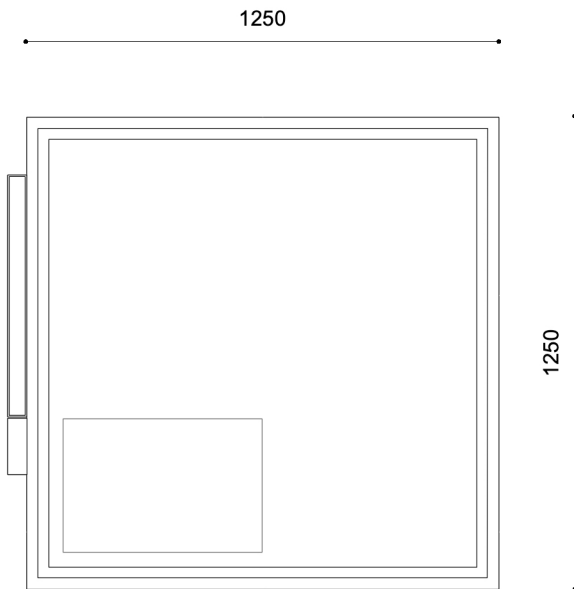

Conceptueel idee door Co.studio en Fraeye, uitvoerend werk door Fraeye

Cube

CO.LLECTION

Top

Front

Side

L 125 x W 125 x H 92 cm
Fully customizable
Produced locally
Scale 1/20