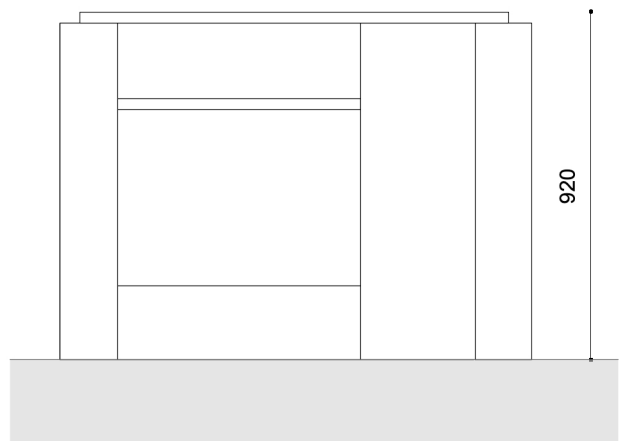

Conceptueel idee door Co.studio en Fraeye, uitvoerend werk door Fraeye

Cube

CO.LLECTION

Top

Front

Side

L 125 x W 125 x H 92 cm
Fully customizable
Produced locally
Scale 1/20