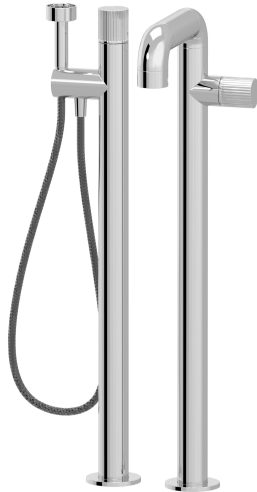

Set thermostatique de douche mural, douchette et colonne avec tête de douche

Set douchethermostaat voor wandmontage, handdouchette en douchezuil met hoofddouche

Set wall-mounted shower thermostatic with handshower, support, shower arm with diverter and rainshower head

Picture

Product details

Internal mechanism : Ceramic valve 1/4 turn - two outlets

T° mechanism : Thermostatic wax cartridge

Technical drawing

RA0.V01

PRODUCT TECHNICAL SHEET

Collection :

JOE

Ref. :

4586.--.97

Mitigeur de bain progressif sur pied, 2 fixations au sol, avec inverseur, flexible, douchette et support
 Progressieve badmengkraan op voet, 2 vloerbevestigingen, slangen, handdouche en steun
 Progressive bath mixer, freestanding with 2 floor fixings, with diverter, flexible, handshower and support

Picture

Product details

Internal mechanism : Ceramic valve progressive (x2)

Technical drawing

RAO.V01