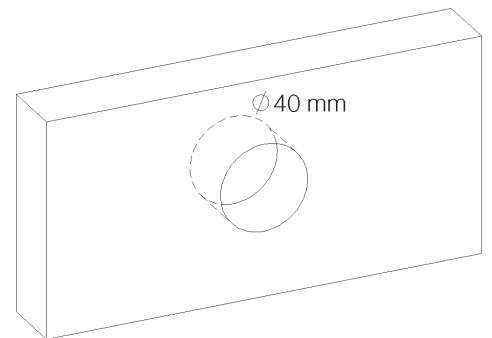

Technical drawing