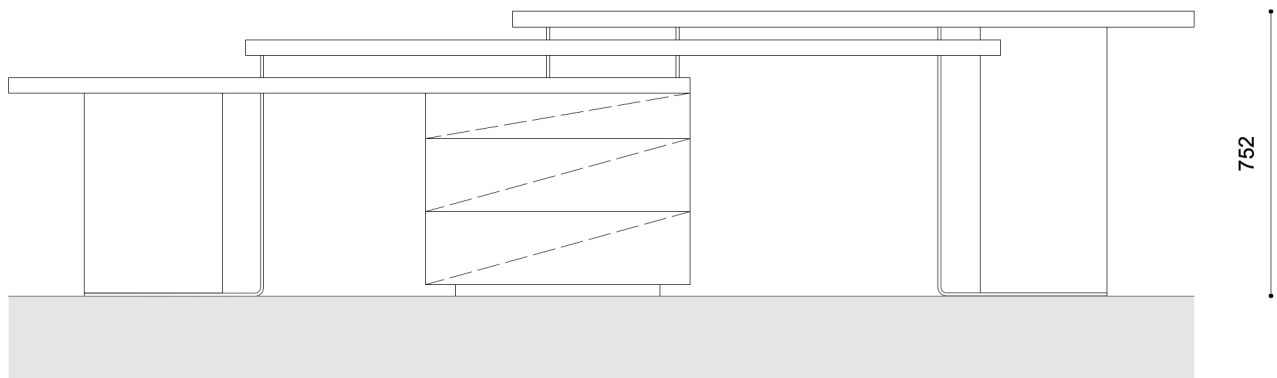

2021
Design Co.studio
Own edition

The combination of the warm wood and cool stainless steel creates a dynamic contrast that is both visually appealing and unique. The table is a perfect statement piece for any contemporary space. The table is made to accommodate different activities. We go from a work zone to a communication zone by using three different levels. The table is a sculpture in the space.

De combinatie van het warme hout en het koele roestvrij staal creëert een dynamisch contrast dat zowel visueel aantrekkelijk als uniek is. De tafel is een perfect statement stuk voor elke hedendaagse ruimte. De tafel is gemaakt om verschillende activiteiten te huisvesten. We gaan van een werkzone naar een communicatiezone door middel van gebruik te maken van drie verschillende niveau's. De tafel is een sculptuur in de ruimte.

D

CO.LLECTION

Top

Side

L 312 x W 152 x H 750 cm
Fully customizable
Produced locally
Scale 1/20