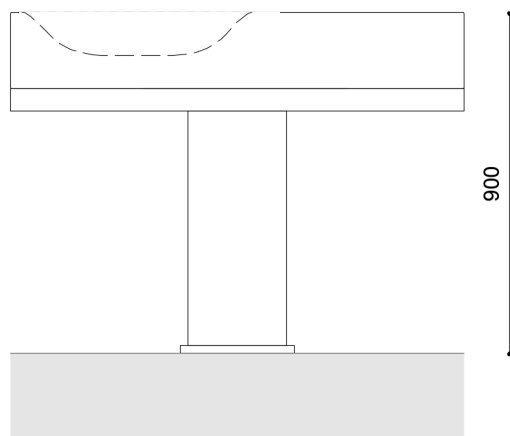

Deze wastafel heeft een uniek en elegant ontwerp, een natuurstenen blad met een ovale vorm en een houten poot. Het natuurstenen blad voegt een vleugje luxe en duurzaamheid toe, terwijl de ovale vorm zorgt voor een strakke en moderne uitstraling. Het onderstel voegt een rustieke en warme sfeer toe aan het totale ontwerp, waardoor een perfecte balans ontstaat tussen natuurlijke en hedendaagse elementen. De combinatie van de uitholling uit het stuk massieve natuursteen en het onderstel maakt het een uniek stuk met veel karakter.

Top

Front

Side

Fully customizable
Produced locally
Scale 1/20

Top

Front

Side

Fully customizable
Produced locally
Scale 1/20

Top

Front

Side

Fully customizable
Produced locally
Scale 1/20