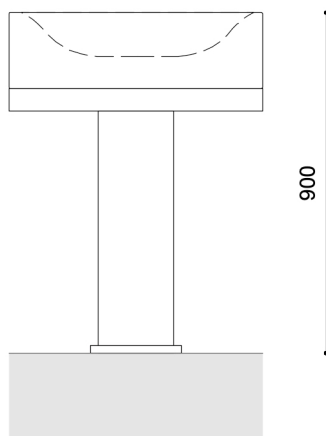

2021
Design Co.studio
Own edition

This sink features a unique and elegant design, a natural stone top with an oval shape and a wooden leg. The natural stone top adds a touch of luxury and durability, while the oval shape creates a sleek and modern look. The base adds a rustic and warm feel to the overall design, creating a perfect balance between natural and contemporary elements. The combination of the hollowing out of the piece of solid natural stone and the base makes it a unique piece with lots of character.

Deze wastafel heeft een uniek en elegant ontwerp, een natuurstenen blad met een ovale vorm en een houten poot. Het natuurstenen blad voegt een vleugje luxe en duurzaamheid toe, terwijl de ovale vorm zorgt voor een strakke en moderne uitstraling. Het onderstel voegt een rustieke en warme sfeer toe aan het totale ontwerp, waardoor een perfecte balans ontstaat tussen natuurlijke en hedendaagse elementen. De combinatie van de uitholling uit het stuk massieve natuursteen en het onderstel maakt het een uniek stuk met veel karakter.

Top

Front

Side

Fully customizable
Produced locally
Scale 1/20

Top

Front

Side

Fully customizable
Produced locally
Scale 1/20

Top

Front

Side

Fully customizable
Produced locally
Scale 1/20