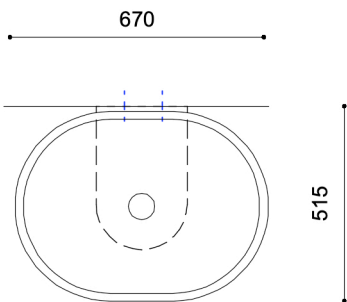

Deze wastafel heeft een uniek en elegant ontwerp, een natuurstenen blad met een ovale vorm en een houten poot. Het natuurstenen blad voegt een vleugje luxe en duurzaamheid toe, terwijl de ovale vorm zorgt voor een strakke en moderne uitstraling. Het onderstel voegt een rustieke en warme sfeer toe aan het totale ontwerp, waardoor een perfecte balans ontstaat tussen natuurlijke en hedendaagse elementen. De combinatie van de uitholling uit het stuk massieve natuursteen en het onderstel maakt het een uniek stuk met veel karakter.

Top

Front

Side

Fully customizable
Produced locally
Scale 1/20

Top

Front

Side

Fully customizable
Produced locally
Scale 1/20

Top

Front

Side

Fully customizable
Produced locally
Scale 1/20