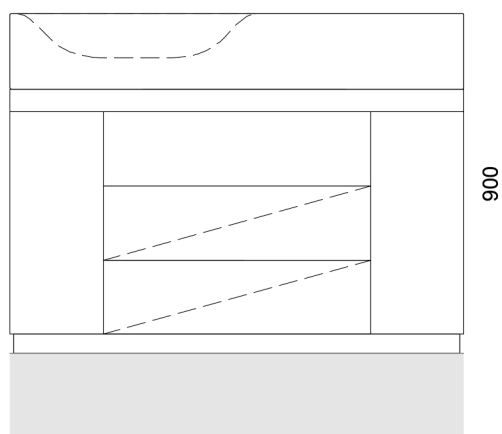

Fully customizable
Produced locally
Scale 1/20